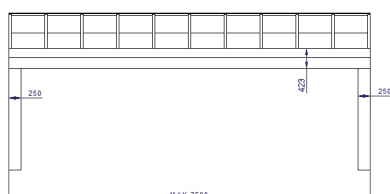

Zimná záhrada MASSIVE

MASSIVE

Možné varianty konštrukcie

Vďaka vlastnej výrobe vieme dodať akýkoľvek tvar zimnej záhrady.

Konštrukcia zimnej záhrady MASSIVE

KONŠTRUKCIA

DIZAJN

STABILITA

Model **MASSIVE** je vylepšením nášho modelu ROBUST, ktorý uspokojí aj tých najnáročnejších zákazníkov. Vďaka pridanému masívnemu podpernému profilu vieme ešte lepšie splniť požiadavky zákazníka na rozloženie konštrukcie či umiestnenie podperných profilov. To všetko pri bezchybnej statike, nulovej potrebe údržby a takmer neobmedzenej životnosti. Okrem klasickej šikmej pergoly vyrábame atypické tvary strechy ako tvar U, L, rohová pergola alebo sedlová strecha a v prípade potreby nájdeme technické riešenie k akejkoľvek stavbe.

DETAIL PROFILOV

KONŠTRUKCIA MODULU MAX
šírka 7500 mm x výšuv 4000mm
bez stredovej nohy

KONŠTRUKCIA MODULU MAX
šírka 7500 mm x výšuv 6000mm
so stredovou nohou

Výplň strechy zimnej záhrady

Panel Isodomus 80 mm