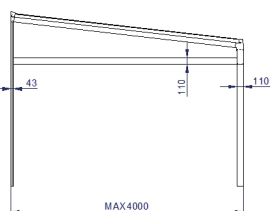

Zimná záhrada MASSIVE

MASSIVE

Možné varianty konštrukcie

Vďaka vlastnej výrobe vieme dodať akýkoľvek tvar zimnej záhrady.

Konštrukcia zimnej záhrady MASSIVE

KONŠTRUKCIA

DIZAJN

STABILITA

DETAIL PROFILOV

KONŠTRUKCIA MODULU MAX
šírka 7500 mm x výšuv 4000mm
bez stredovej nohy

KONŠTRUKCIA MODULU MAX
šírka 7500 mm x výšuv 6000mm
so stredovou nohou

Výplň strechy zimnej záhrady

Panel Isodomus 80 mm