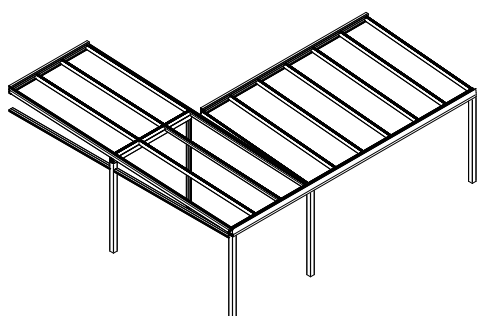

Zimná záhrada MASSIVE

MASSIVE

Možné varianty konštrukcie

Vďaka vlastnej výrobe vieme dodať akýkoľvek tvar zimnej záhrady.

Konštrukcia zimnej záhrady MASSIVE

KONŠTRUKCIA

DIZAJN

STABILITA

Model **MASSIVE** je vylepšením nášho modelu ROBUST, ktorý uspokojí aj tých najnáročnejších zákazníkov. Vďaka pridanému masívnemu podpernému profilu vieme ešte lepšie splniť požiadavky zákazníka na rozloženie konštrukcie či umiestnenie podperných profilov. To všetko pri bezchybnej statike, nulovej potrebe údržby a takmer neobmedzenej životnosti. Okrem klasickej šikmej pergoly vyrábame atypické tvary strechy ako tvar U, L, rohová pergola alebo sedlová strecha a v prípade potreby nájdeme technické riešenie k akejkoľvek stavbe.

DETAIL PROFILOV

KONŠTRUKCIA MODULU MAX
šírka 7500 mm x výšuv 4000mm
bez stredovej nohy

KONŠTRUKCIA MODULU MAX
šírka 7500 mm x výšuv 6000mm
so stredovou nohou

Výplň strechy zimnej záhrady

Panel Isodomus 80 mm

Panel ISODOMUS je vyrobený z polyuretánovej peny, ktorá umožňuje dosiahnutie vysokej tepelnej izolácie.

Dutinkový polykarbonát 16 - 20 mm

Dutinkový polykarbonát prináša koncept nízkej hmotnosti dosky v kombinácii s komorovou štruktúrou.