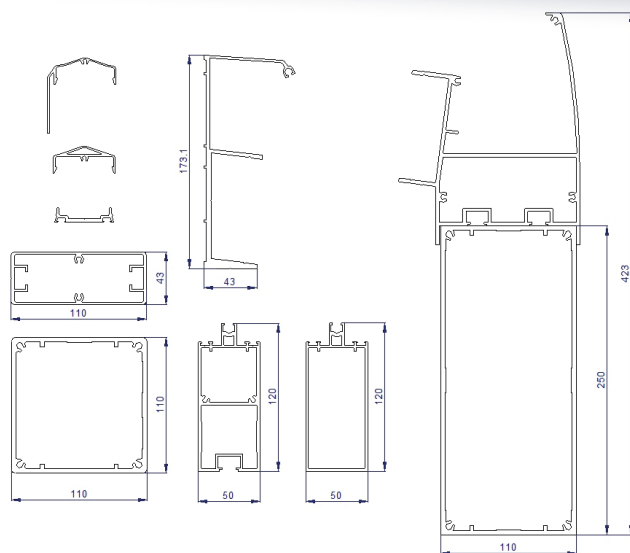

Zimná záhrada MASSIVE

MASSIVE

Možné varianty konštrukcie

Vďaka vlastnej výrobe vieme dodať akýkoľvek tvar zimnej záhrady.

Konštrukcia zimnej záhrady MASSIVE

KONŠTRUKCIA

DIZAJN

STABILITA

Model **MASSIVE** je vylepšením nášho modelu ROBUST, ktorý uspokojí aj tých najnáročnejších zákazníkov. Vďaka pridanému masívnemu podpernému profilu vieme ešte lepšie splniť požiadavky zákazníka na rozloženie konštrukcie či umiestnenie podperných profilov. To všetko pri bezchybnej statike, nulovej potrebe údržby a takmer neobmedzenej životnosti. Okrem klasickej šikmej pergoly vyrábame atypické tvary strechy ako tvar U, L, rohová pergola alebo sedlová strecha a v prípade potreby nájdeme technické riešenie k akejkoľvek stavbe.

DETAIL PROFILOV

KONŠTRUKCIA MODULU MAX
šírka 7500 mm x výšuv 4000mm
bez stredovej nohy

KONŠTRUKCIA MODULU MAX
šírka 7500 mm x výšuv 6000mm
so stredovou nohou

Výplň strechy zimnej záhrady

Panel Isodomus 80 mm