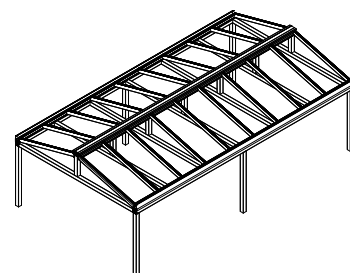

Zimná záhrada MASSIVE

MASSIVE

Možné varianty konštrukcie

Vďaka vlastnej výrobe vieme dodať akýkoľvek tvar zimnej záhrady.

Konštrukcia zimnej záhrady MASSIVE

KONŠTRUKCIA

DIZAJN

STABILITA

Model **MASSIVE** je vylepšením nášho modelu ROBUST, ktorý uspokojí aj tých najnáročnejších zákazníkov. Vďaka pridanému masívnemu podpernému profilu vieme ešte lepšie splniť požiadavky zákazníka na rozloženie konštrukcie či umiestnenie podperných profilov. To všetko pri bezchybnej statike, nulovej potrebe údržby a takmer neobmedzenej životnosti. Okrem klasickej šikmej pergoly vyrábame atypické tvary strechy ako tvar U, L, rohová pergola alebo sedlová strecha a v prípade potreby nájdeme technické riešenie k akejkoľvek stavbe.

DETAIL PROFILOV

KONŠTRUKCIA MODULU MAX
šírka 7500 mm x výšuv 4000mm
bez stredovej nohy

KONŠTRUKCIA MODULU MAX
šírka 7500 mm x výšuv 6000mm
so stredovou nohou

Výplň strechy zimnej záhrady

Panel Isodomus 80 mm

Panel ISODOMUS je vyrobený z polyuretánovej peny, ktorá umožňuje dosiahnutie vysokej tepelnej izolácie.

Dutinkový polykarbonát 16 - 20 mm

Dutinkový polykarbonát prináša koncept nízkej hmotnosti dosky v kombinácii s komorovou štruktúrou.