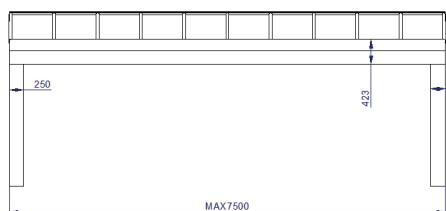

Zimná záhrada MASSIVE

MASSIVE

Možné varianty konštrukcie

Vďaka vlastnej výrobe vieme dodať akýkoľvek tvar zimnej záhrady.

Konštrukcia zimnej záhrady MASSIVE

KONŠTRUKCIA

DIZAJN

STABILITA

Model **MASSIVE** je vylepšením nášho modelu ROBUST, ktorý uspokojí aj tých najnáročnejších zákazníkov. Vďaka pridanému masívnemu podpernému profilu vieme ešte lepšie splniť požiadavky zákazníka na rozloženie konštrukcie či umiestnenie podperných profilov. To všetko pri bezchybnej statike, nulovej potrebe údržby a takmer neobmedzenej životnosti. Okrem klasickej šikmej pergoly vyrábame atypické tvary strechy ako tvar U, L, rohová pergola alebo sedlová strecha a v prípade potreby nájdeme technické riešenie k akejkoľvek stavbe.

DETAIL PROFILOV

KONŠTRUKCIA MODULU MAX
šírka 7500 mm x výšuv 4000mm
bez stredovej nohy

KONŠTRUKCIA MODULU MAX
šírka 7500 mm x výšuv 6000mm
so stredovou nohou

Výplň strechy zimnej záhrady

Panel Isodomus 80 mm