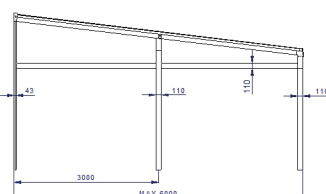

Zimná záhrada MASSIVE

MASSIVE

Možné varianty konštrukcie

Vďaka vlastnej výrobe vieme dodať akýkoľvek tvar zimnej záhrady.

Konštrukcia zimnej záhrady MASSIVE

KONŠTRUKCIA

DIZAJN

STABILITA

Model **MASSIVE** je vylepšením nášho modelu ROBUST, ktorý uspokojí aj tých najnáročnejších zákazníkov. Vďaka pridanému masívnemu podpernému profilu vieme ešte lepšie splniť požiadavky zákazníka na rozloženie konštrukcie či umiestnenie podperných profilov. To všetko pri bezchybnej statike, nulovej potrebe údržby a takmer neobmedzenej životnosti. Okrem klasickej šikmej pergoly vyrábame atypické tvary strechy ako tvar U, L, rohová pergola alebo sedlová strecha a v prípade potreby nájdeme technické riešenie k akejkoľvek stavbe.

DETAIL PROFILOV

KONŠTRUKCIA MODULU MAX
šírka 7500 mm x výšuv 4000mm
bez stredovej nohy

KONŠTRUKCIA MODULU MAX
šírka 7500 mm x výšuv 6000mm
so stredovou nohou

Výplň strechy zimnej záhrady

Panel Isodomus 80 mm