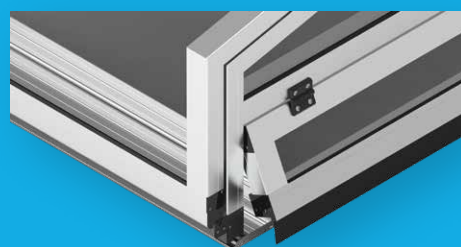

Jednokolažové zastrešenie bazéna

Jednokolažový posuvný systém s výškou len 12 mm ponúkame pre modely EXCLUSIVE a PREMIER.

Automatické zaistenie

Polohovanie sekcií má inteligentné odistenie a zaistenie. Prvý segment sa otvára ručne, ostatné sa otvárajú posuvom smerom dozadu, kde sa sekcie odistia automaticky.

Výška bazénového zastrešenia **EXCLUSIVE** je v najmenšom segmente od 250 mm v závislosti od počtu segmentov a šírky bazénového zastrešenia.

Možný počet segmentov je **2 - 7**

Štandardné dĺžky

počet segmentov	dlhšie segmenty	kratšie segmenty
2	4 310 mm	3 400 mm
3	6 440 mm	5 080 mm
4	8 570 mm	6 760 mm
5	10 070 mm	8 430 mm
6	12 830 mm	10 100 mm

Veľká sekcia

Čelo s gumovým tesnením 100 alebo 150 mm v cene. Vetracia klapka 120 mm za príplatok. Výklopné čelo za príplatok (nutné dodržať min. výšku baz. zastrešenia pre výklopné čelo). Možnosť bočných uzamykateľných dverí.

Malá sekcia

Čelo s gumovým tesnením 100 alebo 150 mm v cene. Vetracia klapka 120 mm za príplatok. Výklopné čelo za príplatok (nutné dodržať min výšku baz. zastrešenia).