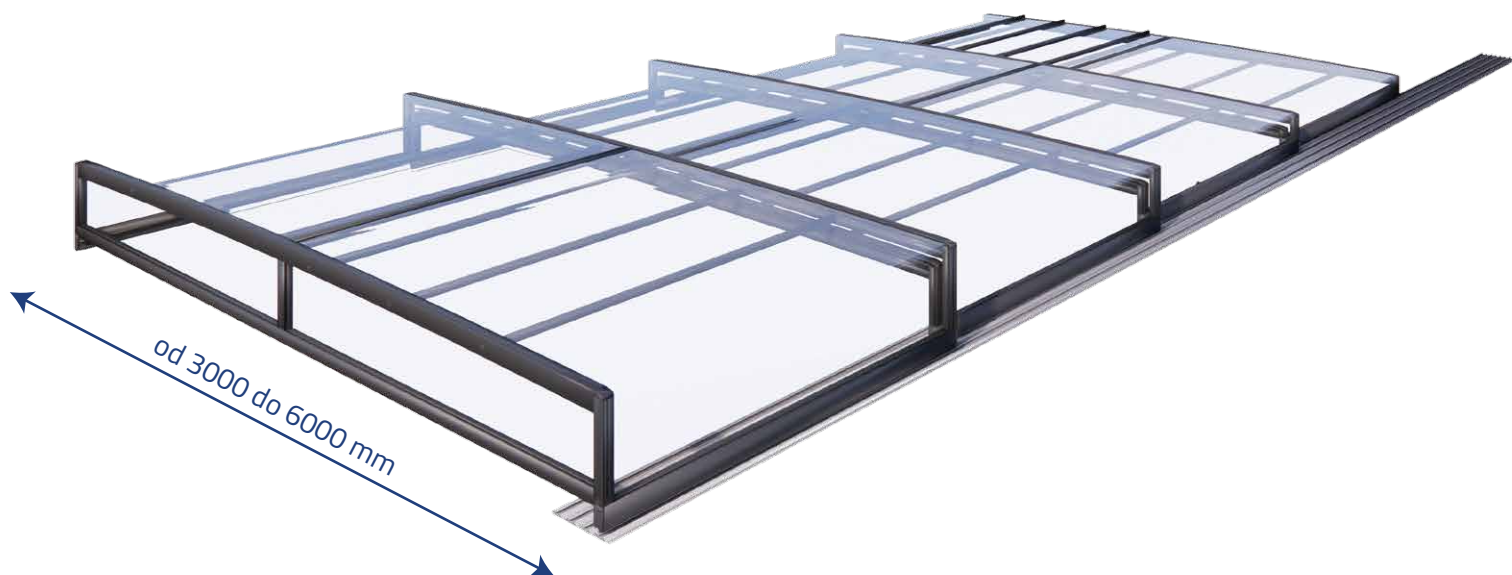

Zastrešenie bazéna EXCLUSIVE

EXCLUSIVE

Jednokolažové zastrešenie bazéna so systémom jednokolažového vedenia posuvu je našim najnižším modelom, ktorého výsadou je najkvalitnejšie spracovanie všetkých súčastí.

Jednokolažové zastrešenie bazéna

Jednokolažový posuvný systém s výškou len 12 mm ponúkame pre modely EXCLUSIVE a PREMIER.

Automatické zaistenie

Polohovanie sekcií má inteligentné odistenie a zaistenie. Prvý segment sa otvára ručne, ostatné sa otvárajú posuvom smerom dozadu, kde sa sekcie odistia automaticky.

Šírka segmentov 3000 - 6000 mm

Posuv po jednej koľaji

V cene farebné prevedenie antracit a sivá

Výplň 3 mm plný polykarbonát

Konštrukcia zastrešenia bazénu

Model EXCLUSIVE vyrábame s rozmermi od 3000 do 6000 mm vnútornej šírky.

Veľká sekcia

Čelo s gumovým tesnením 100 alebo 150 mm v cene. Vetracia klapka 120 mm za príplatok. Výklopné čelo za príplatok (nutné dodržať min. výšku baz. zastrešenia pre výklopné čelo). Možnosť bočných uzamykateľných dverí.