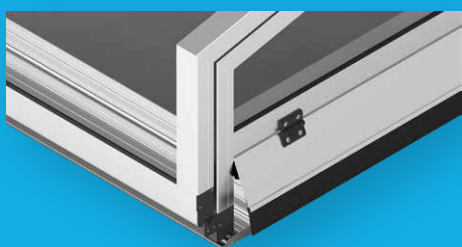

Zastrešenie bazéna EXCLUSIVE

EXCLUSIVE

Jednokolažové zastrešenie bazéna so systémom jednokolažového vedenia posuvu je našim najnižším modelom, ktorého výsadou je najkvalitnejšie spracovanie všetkých súčastí.

Jednokolažové zastrešenie bazéna

Jednokolažový posuvný systém s výškou len 12 mm ponúkame pre modely EXCLUSIVE a PREMIER.

Automatické zaistenie

Polohovanie sekcií má inteligentné odistenie a zaistenie. Prvý segment sa otvára ručne, ostatné sa otvárajú posuvom smerom dozadu, kde sa sekcie odistia automaticky.

Šírka segmentov 3000 - 6000 mm

Posuv po jednej koľaji

V cene farebné prevedenie antracit a sivá

Výplň 3 mm plný polykarbonát

Konštrukcia zastrešenia bazénu

Model EXCLUSIVE vyrábame s rozmermi od 3000 do 6000 mm vnútornej šírky.

Veľká sekcia

Čelo s gumovým tesnením 100 alebo 150 mm v cene. Vetracia klapka 120 mm za príplatok. Výklopné čelo za príplatok (nutné dodržať min. výšku baz. zastrešenia pre výklopné čelo). Možnosť bočných uzamykateľných dverí.